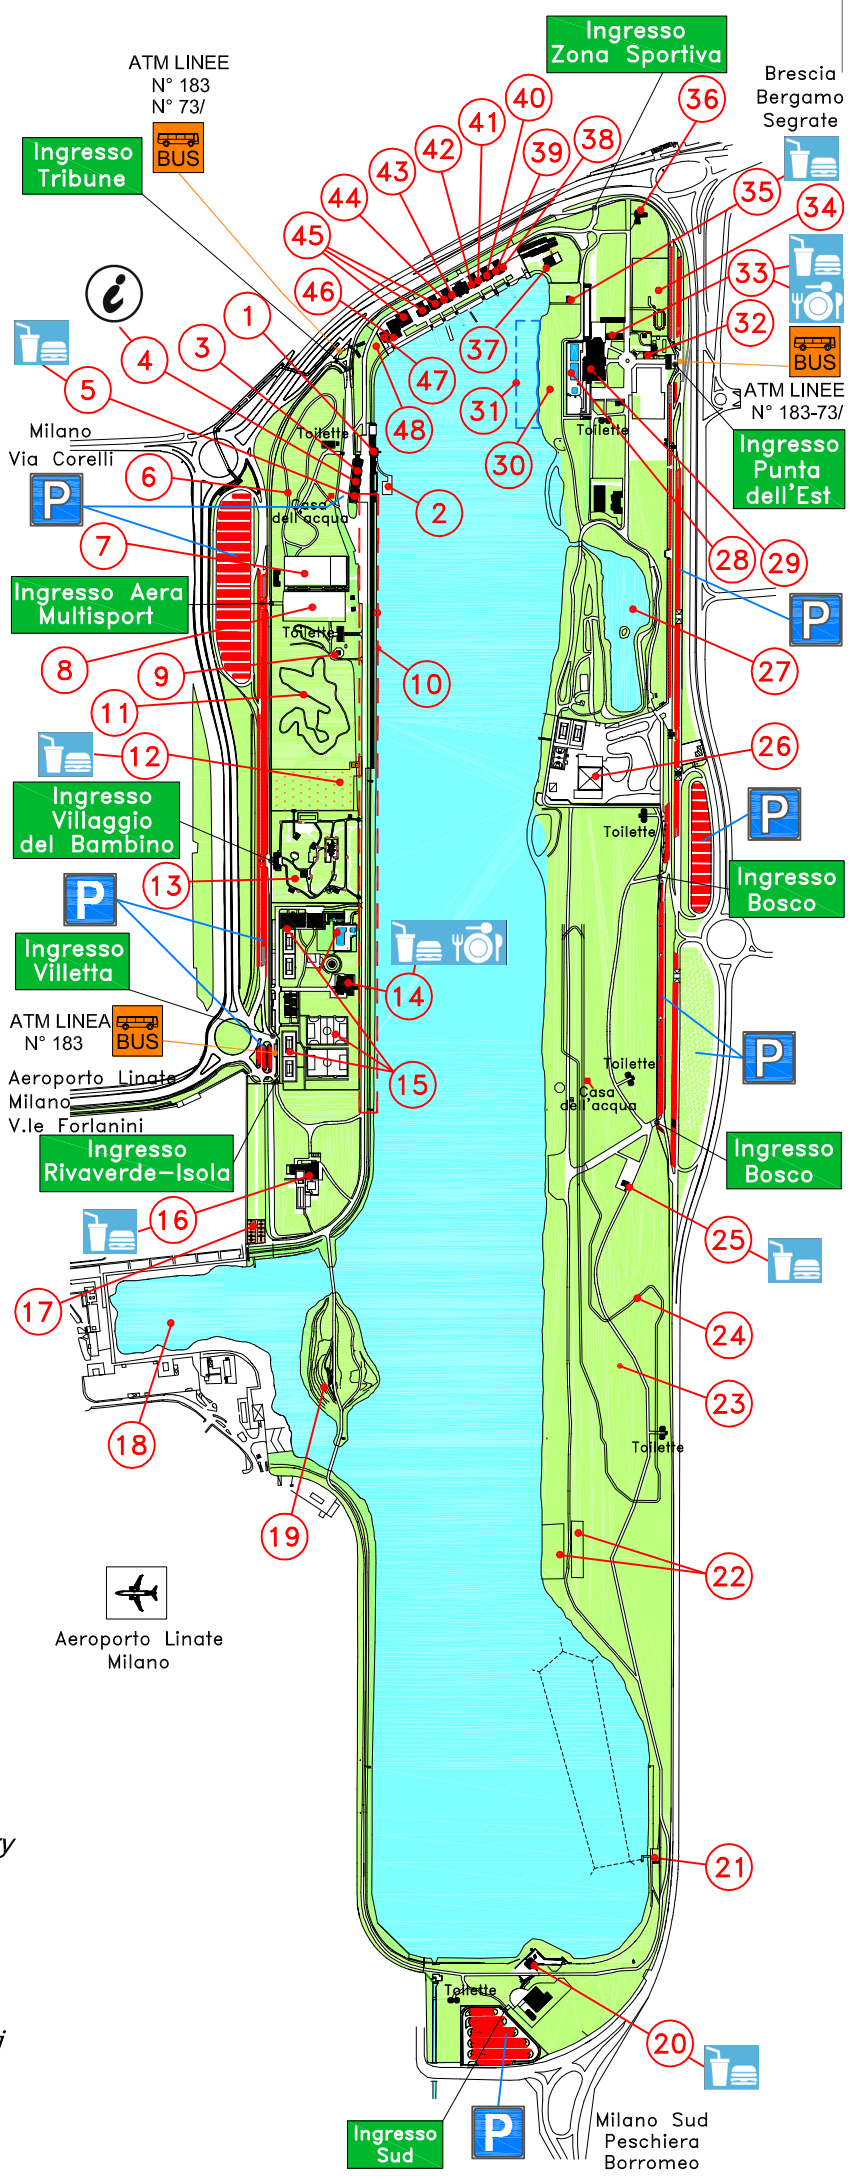

LEGENDA:

- 1 Torre del Canottaggio
- 2 Palco sull'acqua
- 3 Tribuna
- 4 Infopoint
- 5 Bar Tribune
- 6 Pista Inline-Skate
- 7 Area Street
- 8 Area Multisport
- 9 Parete Free Climbing
- 10 Area WiFi
- 11 Percorso Mountain Bike
- 12 Dolly Park
- 13 Villaggio del Bambino
- 14 Le Jardin au Bord du Lac
- 15 Impianti sportivi Candido Cannavò (ex villetta)
- 16 Circolo A.R.C.I. Magnolia
- 17 Orto dei nonni
- 18 Darsena
- 19 Isola fiorita
- 20 Cafè Solaire
- 21 Federazione Italiana Sci Nautico - Teleski
- 22 Area cani
- 23 Bosco
- 24 Percorso Cross Country
- 25 Papaya Beach Club
- 26 CUS Milano
- 27 Laghetto delle Vergini

- 28 Piscine Punta dell'Est
- 29 Sala Azzurra - MUBA
- 30 Spiaggia
- 31 Area balneabile
- 32 Polizia Provinciale
- 33 Central Park
- 34 Federazione Italiana Sport Equestri
- 35 Bar Chalet e noleggio barche
- 36 Chiesetta
- 37 Lega Navale
- 38 Sommozzatori
- 39 Protezione Civile
- 40 CPPC e Pinna Verde
- 41 Federazione Italiana Canottaggio-Comitato Regionale Lombardo
- 42 Federazione Italiana Pesca Sportiva - Sezione Milano
- 43 Marinai d'Italia
- 44 Vigili del Fuoco
- 45 Idroscalo Club
- 46 Pronto Soccorso
- 47 Sala Operativa Sicurezza
- 48 Elisoccorso